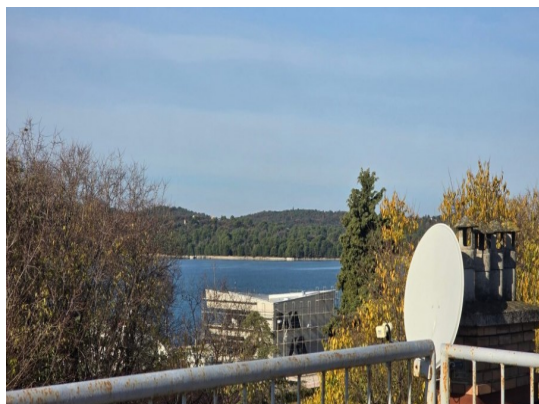

PiCaSa Immobiliare

Via Manzoni 19 - 35030 Selvazzano Dentro (PD)

Mail: sanpintonello@gmail.com Web: pintonellosandro.it

Tel: 3482666642 - 049620798

Localita :	Pula
Codice :	05653
Superficie immobile :	30 m2
Superficie particela :	0 m2
Distanza dal centro :	600 m
Distanza dal mare :	2000 m
Vista sul mare :	Si
Parcheggio :	No
Garage :	No
Cantina :	No
Aria condizionata :	No
Ascensore :	No
Riscaldamento centralizzato :	No
Piano :	4
Numero di piani :	1
Numero di camere da letto :	1
Numero di bagni :	1
Anno di costruzione :	n/a
Possibilita d'ampliamento :	No
Efficienza energetica :	Non specificato