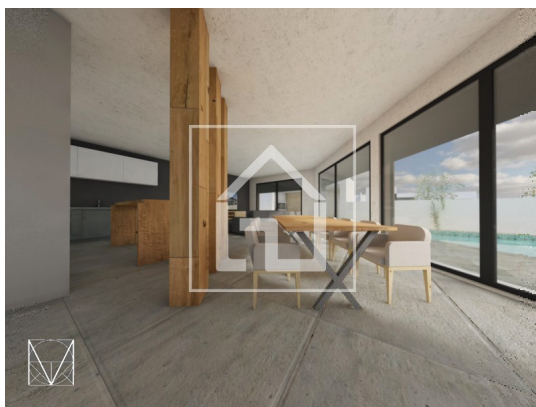

PiCaSa Immobiliare

Via Manzoni 19 - 35030 Selvazzano Dentro (PD)

Mail: sanpintonello@gmail.com Web: pintonellosandro.it

Tel: 3482666642 - 049620798

Localita :	Medulin
Codice :	05647
Superficie immobile :	166 m2
Superficie particela :	500 m2
Distanza dal centro :	1000 m
Distanza dal mare :	700 m
Vista sul mare :	No
Parcheggio :	Si
Garage :	No
Cantina :	No
Aria condizionata :	No
Ascensore :	No
Riscaldamento centralizzato :	No
Piano :	n/a
Numero di piani :	2
Numero di camere da letto :	3
Numero di bagni :	3
Anno di costruzione :	2026
Possibilita d'ampliamento :	No
Efficienza energetica :	Non specificato