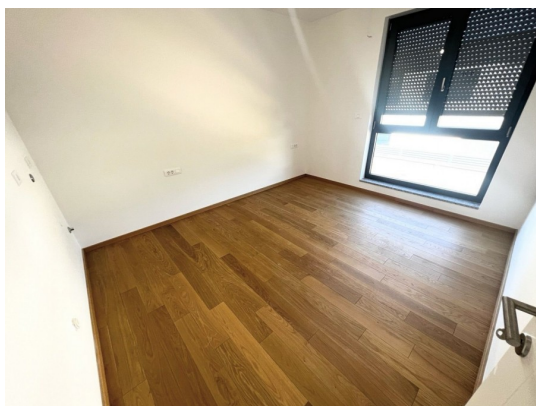

PiCaSa Immobiliare

Via Manzoni 19 - 35030 Selvazzano Dentro (PD)

Mail: sanpintonello@gmail.com Web: pintonellosandro.it

Tel: 3482666642 - 049620798

Localita :	Ližnjan
Codice :	05641
Superficie immobile :	79 m2
Superficie particela :	0 m2
Distanza dal centro :	900 m
Distanza dal mare :	2000 m
Vista sul mare :	No
Parcheggio :	Si
Garage :	No
Cantina :	No
Aria condizionata :	No
Ascensore :	No
Riscaldamento centralizzato :	No
Piano :	n/a
Numero di piani :	1
Numero di camere da letto :	2
Numero di bagni :	1
Anno di costruzione :	2025
Possibilita d'ampliamento :	No
Efficienza energetica :	Non specificato