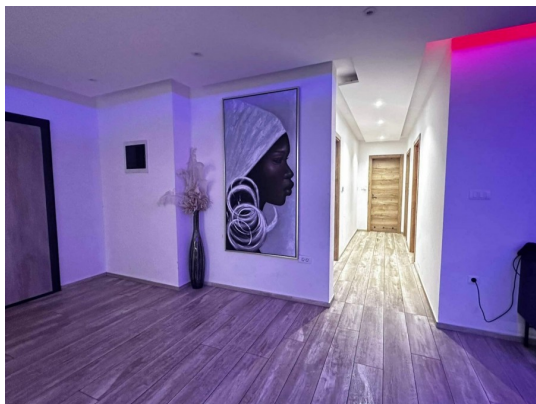

PiCaSa Immobiliare

Via Manzoni 19 - 35030 Selvazzano Dentro (PD)

Mail: sanpintonello@gmail.com Web: pintonellosandro.it

Tel: 3482666642 - 049620798

Localita :	Pula
Codice :	05446
Superficie immobile :	151 m2
Superficie particela :	0 m2
Distanza dal centro :	600 m
Distanza dal mare :	200 m
Vista sul mare :	Si
Parcheggio :	Si
Garage :	Si
Cantina :	No
Aria condizionata :	No
Ascensore :	No
Riscaldamento centralizzato :	No
Piano :	4
Numero di piani :	1
Numero di camere da letto :	4
Numero di bagni :	2
Anno di costruzione :	2020
Possibilita d'ampliamento :	No
Efficienza energetica :	A+