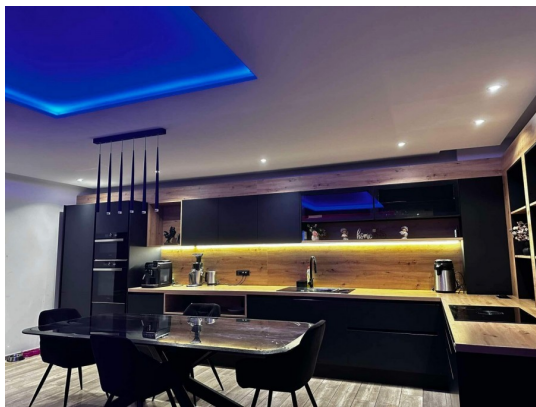

PiCaSa Immobiliare

Via Manzoni 19 - 35030 Selvazzano Dentro (PD)

Mail: sanpintonello@gmail.com Web: pintonellosandro.it

Tel: 3482666642 - 049620798

Localita :	Pula
Codice :	05446
Superficie immobile :	151 m2
Superficie particela :	0 m2
Distanza dal centro :	600 m
Distanza dal mare :	200 m
Vista sul mare :	Si
Parcheggio :	Si
Garage :	Si
Cantina :	No
Aria condizionata :	No
Ascensore :	No
Riscaldamento centralizzato :	No
Piano :	4
Numero di piani :	1
Numero di camere da letto :	4
Numero di bagni :	2
Anno di costruzione :	2020
Possibilita d'ampliamento :	No
Efficienza energetica :	A+