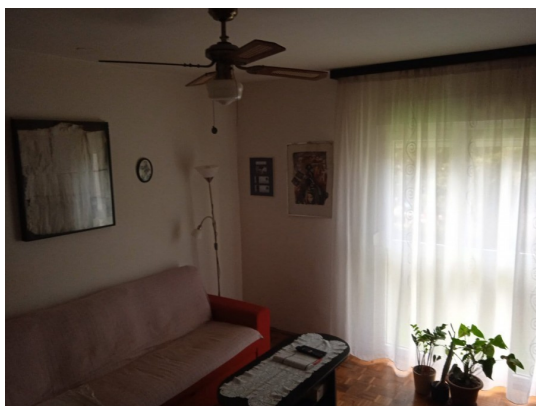

PiCaSa Immobiliare

Via Manzoni 19 - 35030 Selvazzano Dentro (PD)

Mail: sanpintonello@gmail.com Web: pintonellosandro.it

Tel: 3482666642 - 049620798

Localita :	Pula
Codice :	05261
Superficie immobile :	69 m2
Superficie particela :	0 m2
Distanza dal centro :	1000 m
Distanza dal mare :	4000 m
Vista sul mare :	No
Parcheggio :	Si
Garage :	No
Cantina :	Si
Aria condizionata :	No
Ascensore :	No
Riscaldamento centralizzato :	No
Piano :	Pianterreno
Numero di piani :	1
Numero di camere da letto :	2
Numero di bagni :	1
Anno di costruzione :	1980
Possibilita d'ampliamento :	No
Efficienza energetica :	Non specificato